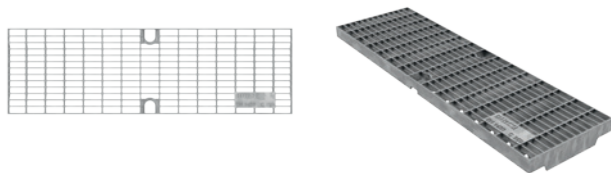

LONGUEUR	LARGEUR	HAUTEUR	POIDS	OUVERTURE D'ADMISSION	SECTION D'ADMISSION	CLASSIFICATION EN 1433	PALETTE	N° D'ARTICLE
500 mm	150 mm	20 mm	2,2 kg	mailles 30/10 mm	1045 cm²/m	C 250	50 pcs	2170631 •
1000 mm	150 mm	20 mm	4,5 kg	mailles 30/10 mm	1064 cm²/m	C 250	50 pcs	2170531 •