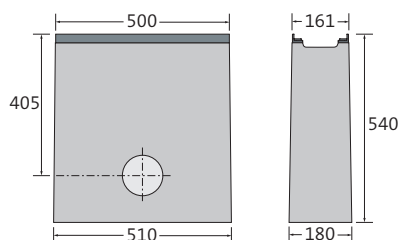

BIRCOLight® avec feuillures en fonte | DN 100

Nouveau design – qualité éprouvée

ÉLÉMENT DE CANIVEAU AVEC SÉCURITÉ ANTI-SOULÈVEMENT | SANS PENTE INTÉRIEURE

AQUA*

- + Béton C 40/50 à haute résistance
- + Feuillures en fonte massive
- + Feuillures avec traitement par cataphorèse
- + Avec sécurité anti-glisement de la grille
- + Réserve pour joint d'étanchéité

DESCRIPTION	LONGUEUR	LARGEUR À LA FEUILLE/AU SOL	HAUTEUR À LA RAINURE/LANGUETTE	POIDS	CLASSIFICATION EN 1433	PALETTE	N° D'ARTICLE
Caniveau n° 0/0	500 mm	161/187 mm	155/155 mm	17,9 kg	E 600	32 pcs	217031 •
Caniveau n° 0/0	1000 mm	161/187 mm	155/155 mm	35,6 kg	E 600	24 pcs	217026 •
Caniveau n° 0/0 avec manchon PVC DN 110	1000 mm	161/187 mm	155/155 mm	34,8 kg	E 600	24 pcs	217033 •
Caniveau n° 5/0	1000 mm	161/187 mm	180/180 mm	39,2 kg	E 600	20 pcs	217027 •
Caniveau n° 10/0	1000 mm	161/187 mm	205/205 mm	42,8 kg	E 600	20 pcs	217028 •

DESCRIPTION	LONGUEUR À LA FEUILLE/AU SOL	LARGEUR À LA FEUILLE/AU SOL	HAUTEUR	POIDS	CLASSIFICATION EN 1433	PALETTE	N° D'ARTICLE
Avaloir en ligne	500/510 mm	161/180 mm	540 mm	62,6 kg	E 600	12 pcs	217035 •

LONGUEUR	LARGEUR	HAUTEUR	POIDS	OUVERTURE D'ADMISSION	SECTION D'ADMISSION	CLASSIFICATION EN 1433	PALETTE	N° D'ARTICLE
500 mm	150 mm	20 mm	4,0 kg	28 x 17 mm	699 cm ² /m	D 400	100 pcs	217096 • 

Disponible avec traitement par cataphorèse en combinaison avec thermolaquage et couleur selon nuancier RAL (BIRCOcolor). Prix sur demande.