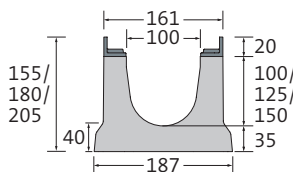

DESCRIPTION	LONGUEUR	LARGEUR À LA FEUILLE/AU SOL	HAUTEUR À LA RAINURE/LANGUETTE	POIDS	CLASSIFICATION EN 1433	PALETTE	N° D'ARTICLE
Caniveau n° 0/0	500 mm	161/187 mm	155/155 mm	17,9 kg	E 600	32 pcs	217031 •
Caniveau n° 0/0	1000 mm	161/187 mm	155/155 mm	35,6 kg	E 600	24 pcs	217026 •
Caniveau n° 0/0 avec manchon PVC DN 110	1000 mm	161/187 mm	155/155 mm	34,8 kg	E 600	24 pcs	217033 •
Caniveau n° 5/0	1000 mm	161/187 mm	180/180 mm	39,2 kg	E 600	20 pcs	217027 •
Caniveau n° 10/0	1000 mm	161/187 mm	205/205 mm	42,8 kg	E 600	20 pcs	217028 •

AVALOIR EN LIGNE | EN 1 PARTIE

AQUA*

- + Béton C 40/50 à haute résistance
- + Feuillures en fonte massive
- + Feuillures avec traitement par cataphorèse
- + Raccordement de caniveau sur 1 ou 2 côtés jusqu'au n° 10/0
- + Manchon scellé avec joint pour raccord de tuyau DN 110
- + Siphon interne, compatible tuyau PP et PVC DN 110
- + Avec sécurité anti-glisement de la grille

DESCRIPTION	LONGUEUR À LA FEUILLE/AU SOL	LARGEUR À LA FEUILLE/AU SOL	HAUTEUR	POIDS	CLASSIFICATION EN 1433	PALETTE	N° D'ARTICLE
Avaloir en ligne	500/510 mm	161/180 mm	540 mm	62,6 kg	E 600	12 pcs	217035 •

LONGUEUR	LARGEUR	HAUTEUR	POIDS	OUVERTURE D'ADMISSION	SECTION D'ADMISSION	CLASSIFICATION EN 1433	PALETTE	N° D'ARTICLE
500 mm	150 mm	20 mm	4,0 kg	28 x 17 mm	699 cm ² /m	D 400	100 pcs	217096 • 

Disponible avec traitement par cataphorèse en combinaison avec thermolaquage et couleur selon nuancier RAL (BIRCOcolor). Prix sur demande.