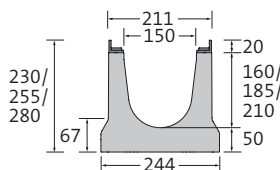

DESCRIPTION	LONGUEUR	LARGEUR À LA FEUILLE/AU SOL	HAUTEUR À LA RAINURE/LANGUETTE	POIDS	CLASSIFICATION EN 1433	PALETTE	N° D'ARTICLE
Caniveau n° 0/0	500 mm	211/244 mm	230/230 mm	31,7 kg	E 600	24 pcs	217131 •
Caniveau n° 0/0	1000 mm	211/244 mm	230/230 mm	63,4 kg	E 600	12 pcs	217126 •
Caniveau n° 0/0 avec manchon PVC DN 160	1000 mm	211/244 mm	230/230 mm	62,2 kg	E 600	12 pcs	217133 •
Caniveau n° 5/0	1000 mm	211/244 mm	255/255 mm	67,1 kg	E 600	12 pcs	217127 •
Caniveau n° 10/0	1000 mm	211/244 mm	280/280 mm	70,8 kg	E 600	12 pcs	217128 •

AVALOIR EN LIGNE | EN 1 PARTIE

AQUA*

- + Béton C 40/50 à haute résistance
- + Feuillures en fonte massive
- + Feuillures avec traitement par cataphorèse
- + Raccordement de caniveau sur 1 ou 2 côtés jusqu'au n° 10/0
- + Manchon scellé avec joint pour raccord de tuyau DN 160
- + Avec sécurité anti-glissement de la grille

DESCRIPTION	LONGUEUR À LA FEUILLE/AU SOL	LARGEUR À LA FEUILLE/AU SOL	HAUTEUR	POIDS	CLASSIFICATION EN 1433	PALETTE	N° D'ARTICLE
Avaloir en ligne	500/510 mm	212/260 mm	710 mm	112,2 kg	E 600	8 pcs	217135 •

LONGUEUR	LARGEUR	HAUTEUR	POIDS	OUVERTURE D'ADMISSION	SECTION D'ADMISSION	CLASSIFICATION EN 1433	PALETTE	N° D'ARTICLE
500 mm	200 mm	20 mm	5,5 kg	28 x 17 mm	960 cm ² /m	D 400	100 pcs	217196 • 

Disponible avec traitement par cataphorèse en combinaison avec thermolaquage et couleur selon nuancier RAL (BIRCOcolor). Prix sur demande.