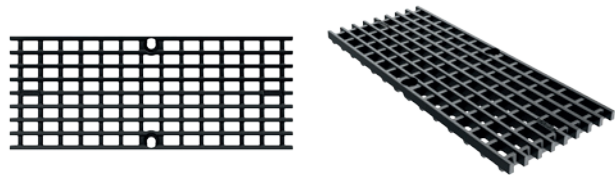

BIRCOLight® avec feuillures en fonte | DN 150

Nouveau design – qualité éprouvée

ÉLÉMENT DE CANIVEAU AVEC SÉCURITÉ ANTI-SOULÈVEMENT | SANS PENTE INTÉRIEURE

AQUA*

- + Béton C 40/50 à haute résistance
- + Feuillures en fonte massive
- + Feuillures avec traitement par cataphorèse
- + Avec sécurité anti-glissement de la grille
- + Réserve pour joint d'étanchéité

DESCRIPTION	LONGUEUR À LA FEUILLE/AU SOL	LARGEUR À LA FEUILLE/AU SOL	HAUTEUR	POIDS	CLASSIFICATION EN 1433	PALETTE	N° D'ARTICLE
Avaloir en ligne	500/510 mm	212/260 mm	710 mm	112,2 kg	E 600	8 pcs	217135 •

GRILLE FENTES DOUBLES | FONTE

AQUA*

- + Peinte en noir par immersion
- + 4 boulons M8/A2 par ml
- + Avec sécurité anti-glissement
- + Norme PMR respectée 

LONGUEUR	LARGEUR	HAUTEUR	POIDS	OUVERTURE D'ADMISSION	SECTION D'ADMISSION	CLASSIFICATION EN 1433	PALETTE	N° D'ARTICLE
500 mm	200 mm	20 mm	4,7 kg	2x fentes 68/16 mm	685 cm ² /m	C 250	100 pcs	217172 • 
500 mm	200 mm	20 mm	6,1 kg	2x fentes 68/16 mm	685 cm ² /m	E 600	100 pcs	217175 • 

Disponible avec traitement par cataphorèse en combinaison avec thermolaquage et couleur selon nuancier RAL (BIRCOcolor). Prix sur demande.

GRILLE À BARREAUX LONGITUDINAUX | FONTE

AQUA*

- + Peinte en noir par immersion
- + 4 boulons M8/A2 par ml
- + Avec sécurité anti-glissement
- + Norme PMR respectée 