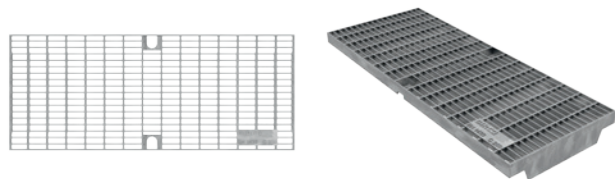

LONGUEUR	LARGEUR	HAUTEUR	POIDS	OUVERTURE D'ADMISSION	SECTION D'ADMISSION	CLASSIFICATION EN 1433	PALETTE	N° D'ARTICLE
500 mm	200 mm	20 mm	4,0 kg	mailles 30/10 mm	1405 cm²/m	C 250	60 pcs	2171631 •
1000 mm	200 mm	20 mm	7,9 kg	mailles 30/10 mm	1427 cm²/m	C 250	60 pcs	2171531 •