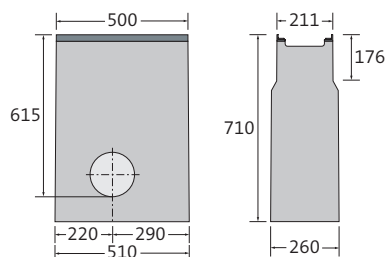

BIRCOLight® avec feuillures en fonte | DN 150

Nouveau design – qualité éprouvée

ÉLÉMENT DE CANIVEAU AVEC SÉCURITÉ ANTI-SOULÈVEMENT | SANS PENTE INTÉRIEURE

AQUA*

- + Béton C 40/50 à haute résistance
- + Feuillures en fonte massive
- + Feuillures avec traitement par cataphorèse
- + Avec sécurité anti-glissement de la grille
- + Réserve pour joint d'étanchéité

DESCRIPTION	LONGUEUR	LARGEUR À LA FEUILLE/AU SOL	HAUTEUR À LA RAINURE/LANGUETTE	POIDS	CLASSIFICATION EN 1433	PALETTE	N° D'ARTICLE
Caniveau n° 0/0	500 mm	211/244 mm	230/230 mm	31,7 kg	E 600	24 pcs	217131 •
Caniveau n° 0/0	1000 mm	211/244 mm	230/230 mm	63,4 kg	E 600	12 pcs	217126 •
Caniveau n° 0/0 avec manchon PVC DN 160	1000 mm	211/244 mm	230/230 mm	62,2 kg	E 600	12 pcs	217133 •
Caniveau n° 5/0	1000 mm	211/244 mm	255/255 mm	67,1 kg	E 600	12 pcs	217127 •
Caniveau n° 10/0	1000 mm	211/244 mm	280/280 mm	70,8 kg	E 600	12 pcs	217128 •

DESCRIPTION	LONGUEUR À LA FEUILLE/AU SOL	LARGEUR À LA FEUILLE/AU SOL	HAUTEUR	POIDS	CLASSIFICATION EN 1433	PALETTE	N° D'ARTICLE
Avaloir en ligne	500/510 mm	212/260 mm	710 mm	112,2 kg	E 600	8 pcs	217135 •

LONGUEUR	LARGEUR	HAUTEUR	POIDS	OUVERTURE D'ADMISSION	SECTION D'ADMISSION	CLASSIFICATION EN 1433	PALETTE	N° D'ARTICLE
500 mm	200 mm	20 mm	5,5 kg	28 x 17 mm	960 cm ² /m	D 400	100 pcs	217196 • 

Disponible avec traitement par cataphorèse en combinaison avec thermolaquage et couleur selon nuancier RAL (BIRCOcolor). Prix sur demande.